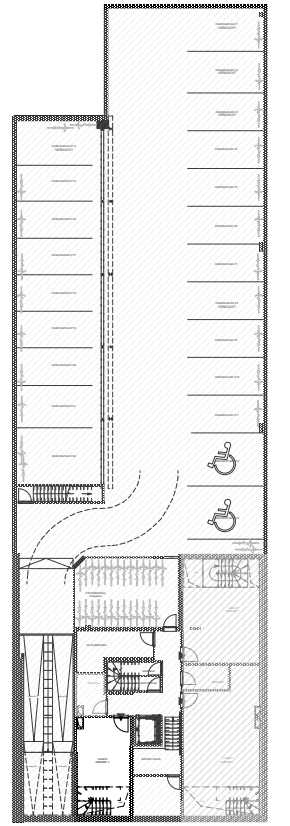

BALLAARSTRAAT
97-99

KANTOOR 0.1

57 m²
KANTOOR

SCHAAL 1/100

ONTWIKKELAAR:
CONDOMINIUM

* dit is geen
contractueel
document -
maatvoeringen
en aanduidingen
zijn indicatief
waaraan geen
rechten
verbonden/onder
voorbehoud van
uitvoeringsplannen

* de aangeduide
meubelen, keuken,
sanitair zijn louter
indicatief

KELDER -1

GELIJKVLOERS 0

KELDER -1
SCHAAL 1/500

GELIJKVLOERS 0
SCHAAL 1/500

VOORGEVEL
SCHAAL 1/500