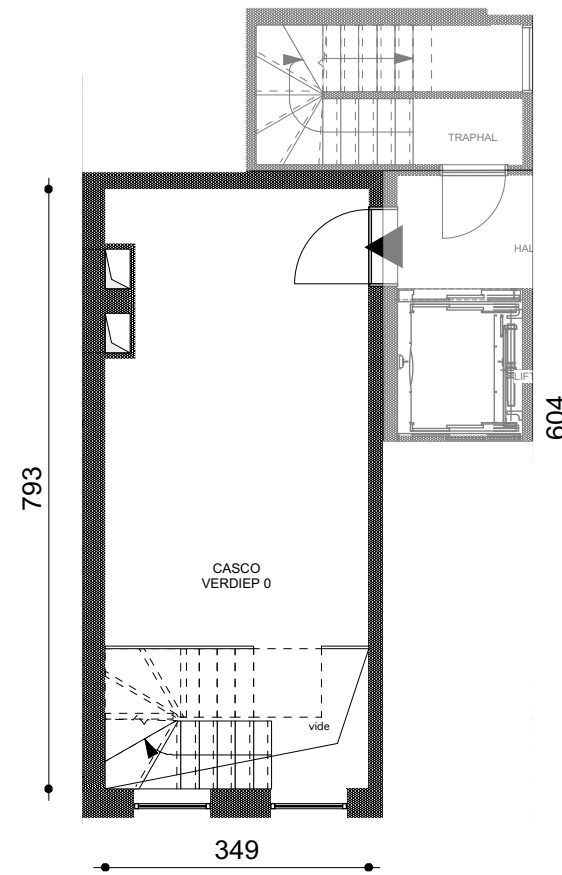

BALLAARSTRAAT
97-99

KANTOOR 0.1

57 m²
KANTOOR

SCHAAL 1/100

ONTWIKKELAAR:
CONDOMINIUM

* dit is geen
contractueel
document -
maatvoeringen
en aanduidingen
zijn indicatief
waaraan geen
rechten
verbonden/onder
voorbehoud van
uitvoeringsplannen

* de aangeduide
meubelen, keuken,
sanitair zijn louter
indicatief

KELDER -1

GELIJKVLOERS 0

KELDER -1
SCHAAL 1/500

GELIJKVLOERS 0
SCHAAL 1/500

VOORGEVEL
SCHAAL 1/500