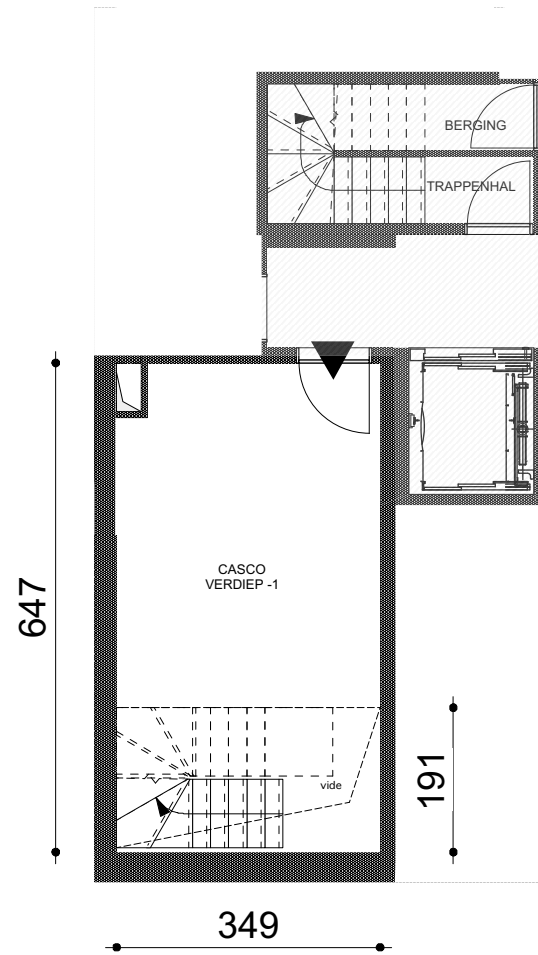

BALLAARSTRAAT
97-99

KANTOOR 0.1

57 m²
KANTOOR

SCHAAL 1/100

ONTWIKKELAAR:
CONDOMINIUM

* dit is geen
contractueel
document -
maatvoeringen
en aanduidingen
zijn indicatief
waaraan geen
rechten
verbonden/onder
voorbehoud van
uitvoeringsplannen

* de aangeduide
meubelen, keuken,
sanitair zijn louter
indicatief

KELDER -1

GELIJKVLOERS 0

KELDER -1
SCHAAL 1/500

GELIJKVLOERS 0
SCHAAL 1/500

VOORGEVEL
SCHAAL 1/500