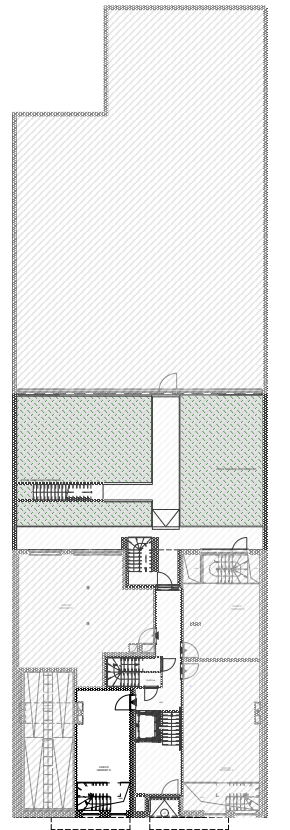

BALLAARSTRAAT
97-99

KANTOOR 0.1

57 m²
KANTOOR

SCHAAL 1/100

ONTWIKKELAAR:
CONDOMINIUM

* dit is geen
contractueel
document -
maatvoeringen
en aanduidingen
zijn indicatief
waaraan geen
rechten
verbonden/onder
voorbehoud van
uitvoeringsplannen

* de aangeduide
meubelen, keuken,
sanitair zijn louter
indicatief

KELDER -1

GELIJKVLOERS 0

KELDER -1
SCHAAL 1/500

GELIJKVLOERS 0
SCHAAL 1/500

VOORGEVEL
SCHAAL 1/500