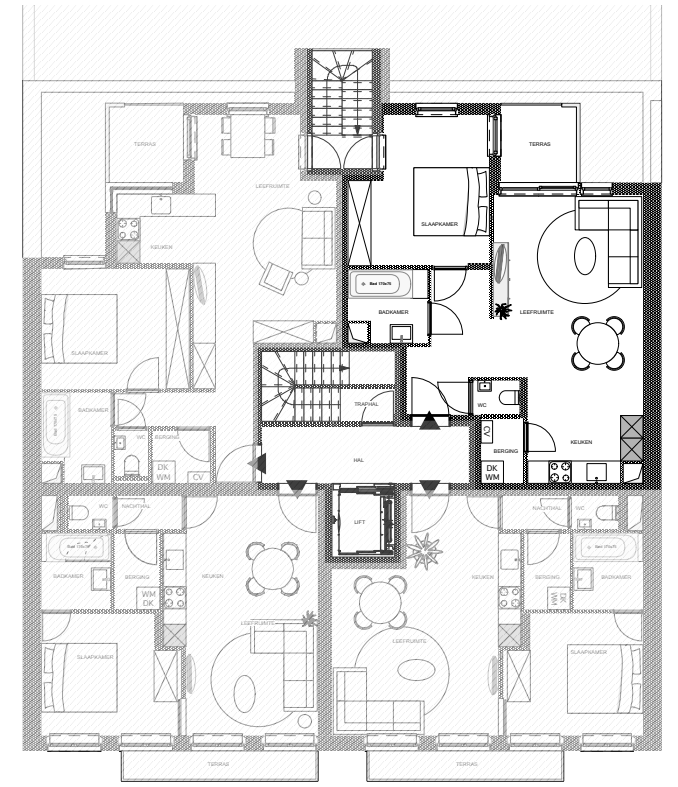

BALLAARSTRAAT
97-99

EERSTE VERDIEP
1.3

1 SLAAPKAMER
1 BADKAMER

64 m² bruto
4 m² terras

SCHAAL 1/50

ONTWIKKELAAR:
CONDOMINIUM

* dit is geen contractueel document - maatvoeringen en aanduidingen zijn indicatief waaraan geen rechten verbonden/onder voorbehoud van uitvoeringsplannen

* de aangeduide meubelen, keuken, sanitair zijn louter indicatief

209
30
766

EERSTE VERDIEP SCHAAL 1/200

ACHTERGEVEL SCHAAL 1/500