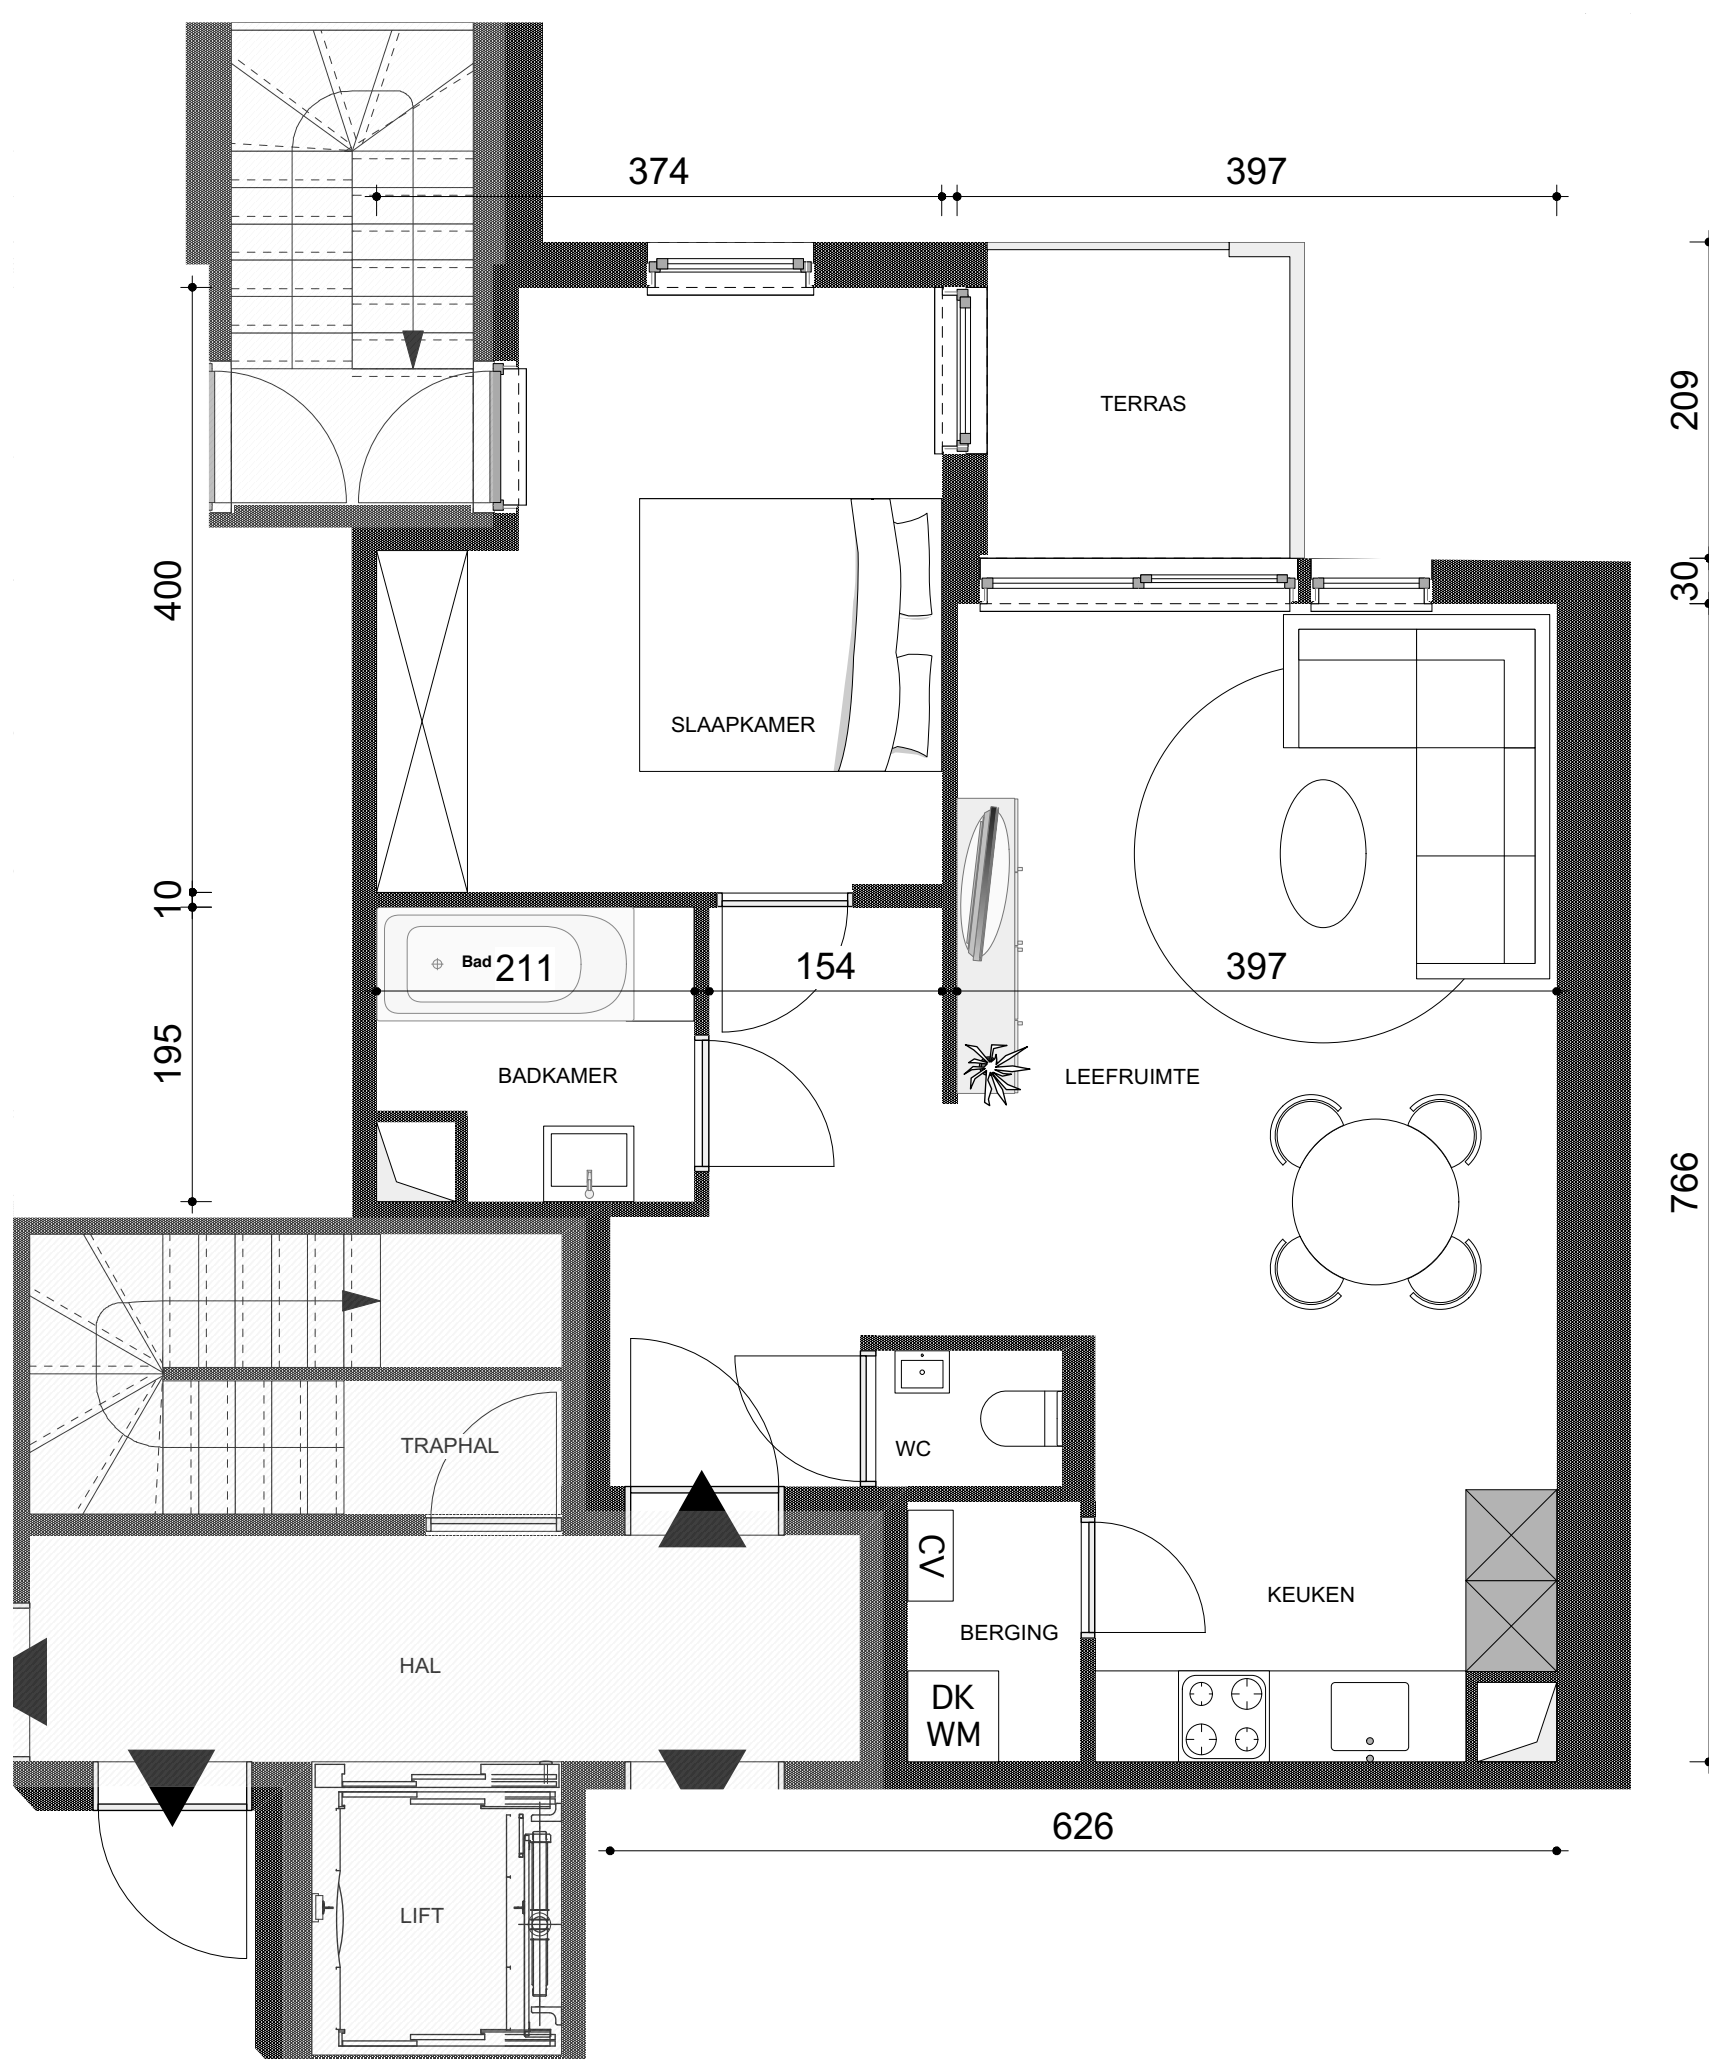

BALLAARSTRAAT
97-99

EERSTE VERDIEP
1.3

1 SLAAPKAMER
1 BADKAMER

64 m² bruto
4 m² terras

SCHAAL 1/50

ONTWIKKELAAR:
CONDOMINIUM

* dit is geen contractueel document - maatvoeringen en aanduidingen zijn indicatief waaraan geen rechten verbonden/onder voorbehoud van uitvoeringsplannen

* de aangeduide meubelen, keuken, sanitair zijn louter indicatief

209
30
766

EERSTE VERDIEP SCHAAL 1/200

ACHTERGEVEL SCHAAL 1/500