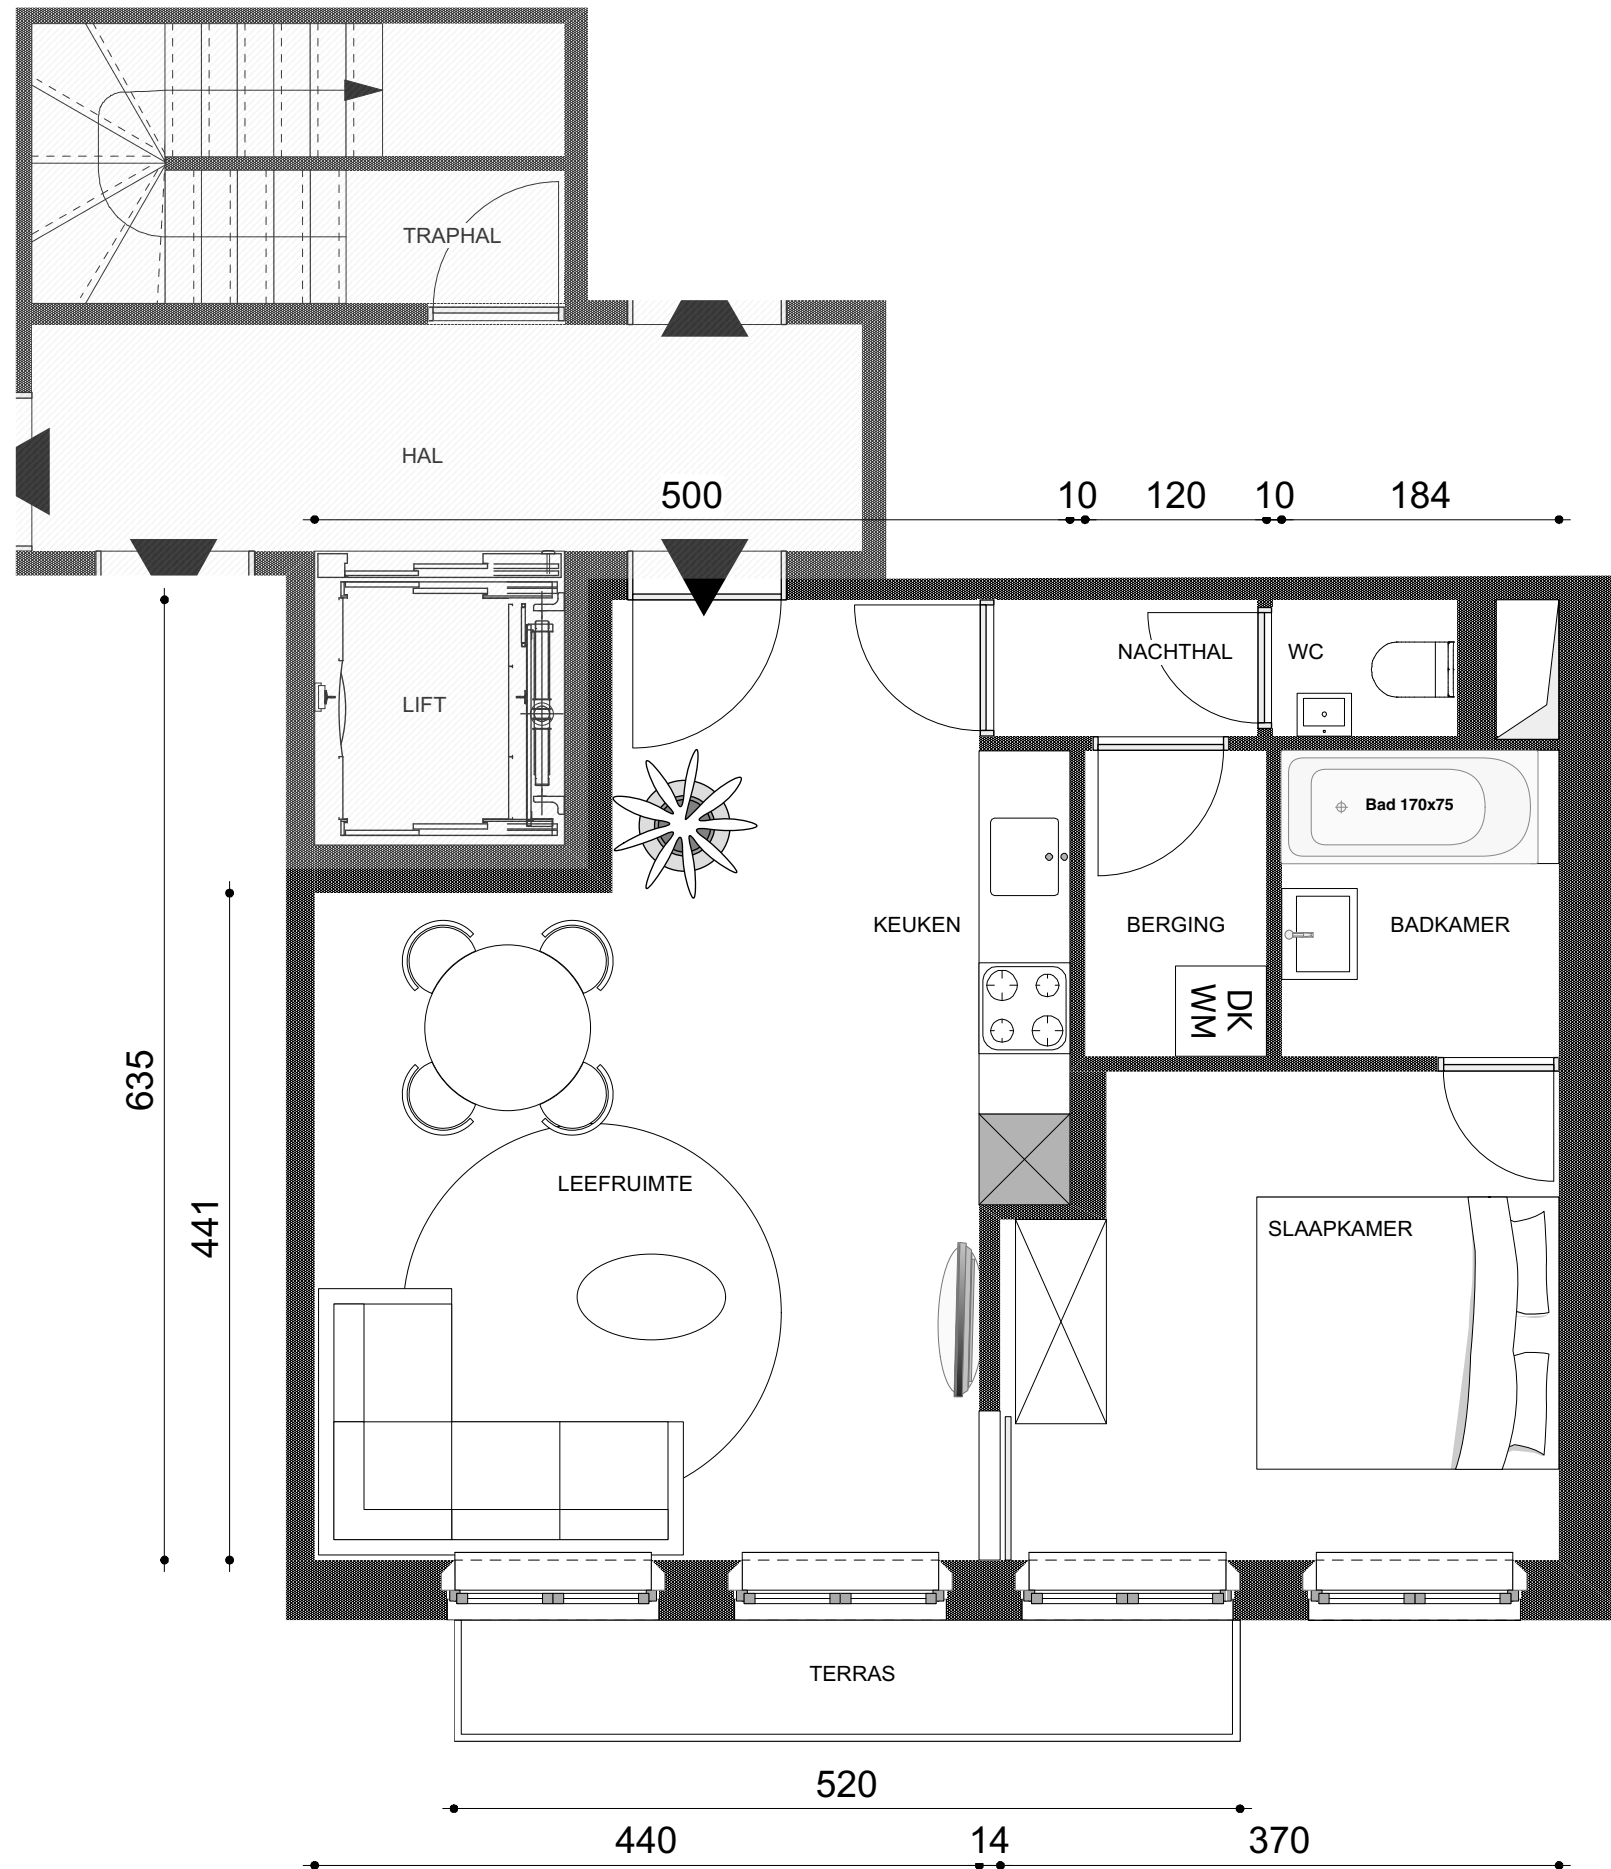

BALLAARSTRAAT  
97-99

EERSTE VERDIEP  
1.4

1 SLAAPKAMER  
1 BADKAMER

56 m2 bruto  
4 m2 terras

SCHAAL 1/50

ONTWIKKELAAR:  
CONDOMINIUM

\* dit is geen  
contractueel  
document -  
maatvoeringen  
en aanduidingen  
zijn indicatief  
waaraan geen  
rechten  
verbonden/onder  
voorbehoud van  
uitvoeringsplannen

\* de aangeduide  
meubelen, keuken,  
sanitair zijn louter  
indicatief

EERSTE VERDIEP  
SCHAAL 1/200

7 92  
202  
9  
324

VOORGEVEL  
SCHAAL 1/500