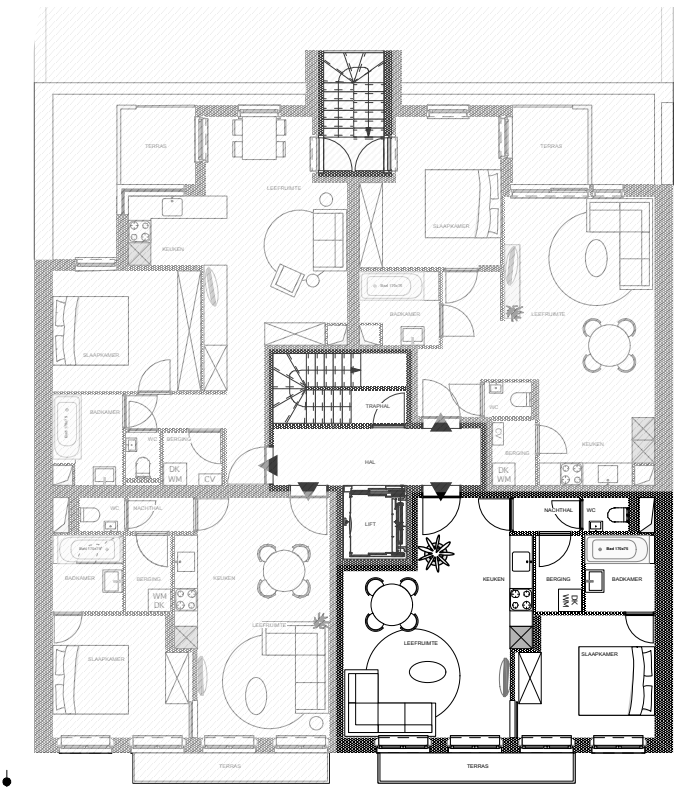

BALLAARSTRAAT  
97-99

EERSTE VERDIEP  
1.4

1 SLAAPKAMER  
1 BADKAMER

56 m2 bruto  
4 m2 terras

SCHAAL 1/50

ONTWIKKELAAR:  
CONDOMINIUM

\* dit is geen  
contractueel  
document -  
maatvoeringen  
en aanduidingen  
zijn indicatief  
waaraan geen  
rechten  
verbonden/onder  
voorbehoud van  
uitvoeringsplannen

\* de aangeduide  
meubelen, keuken,  
sanitair zijn louter  
indicatief

EERSTE VERDIEP  
SCHAAL 1/200

7 92  
202  
9  
324

VOORGEVEL  
SCHAAL 1/500